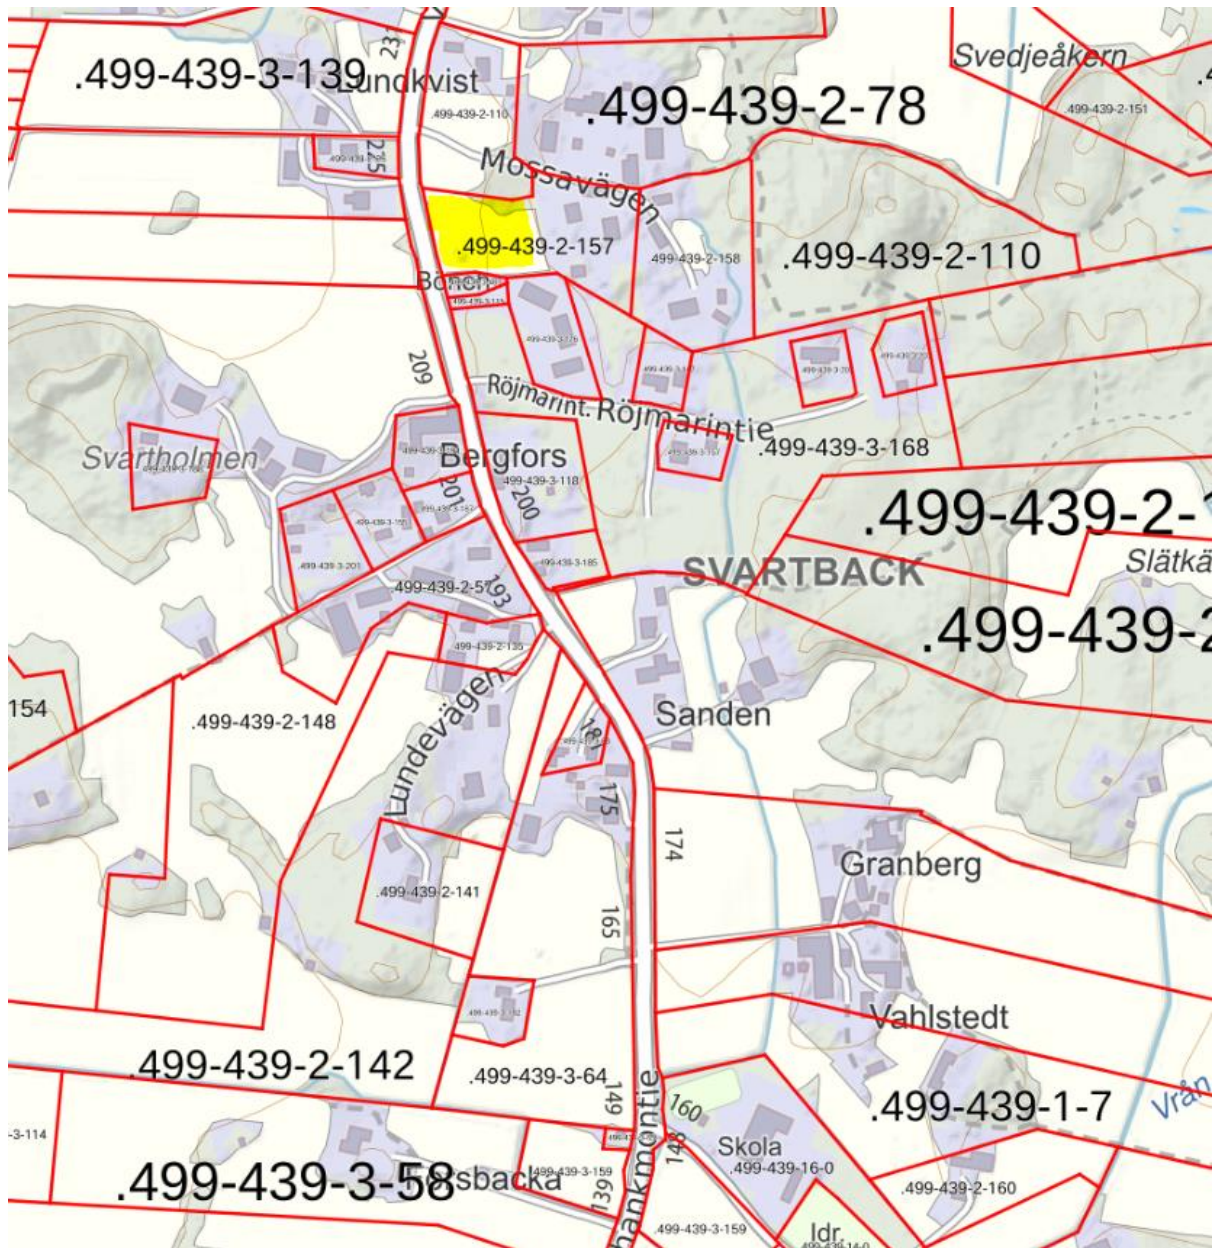

PRELIMINÄRA TOMTALTERNATIV FÖR RADHUSBOENDE I VÄSTERHANKMO

ÖVERSIKTSKARTA, LÄGRE NER DETALJKARTOR (Källa: <https://kartta.paikkatietoikkuna.fi/>)

Fyra alternativ för placeringen av radhus. Säljare, Torsten Sundvik 499-439-2-157, Marianne Wiik 499-439-2-126, Astrid Ulfves 499-439-1-84 och Martin Sundvik 499-439-1-85.