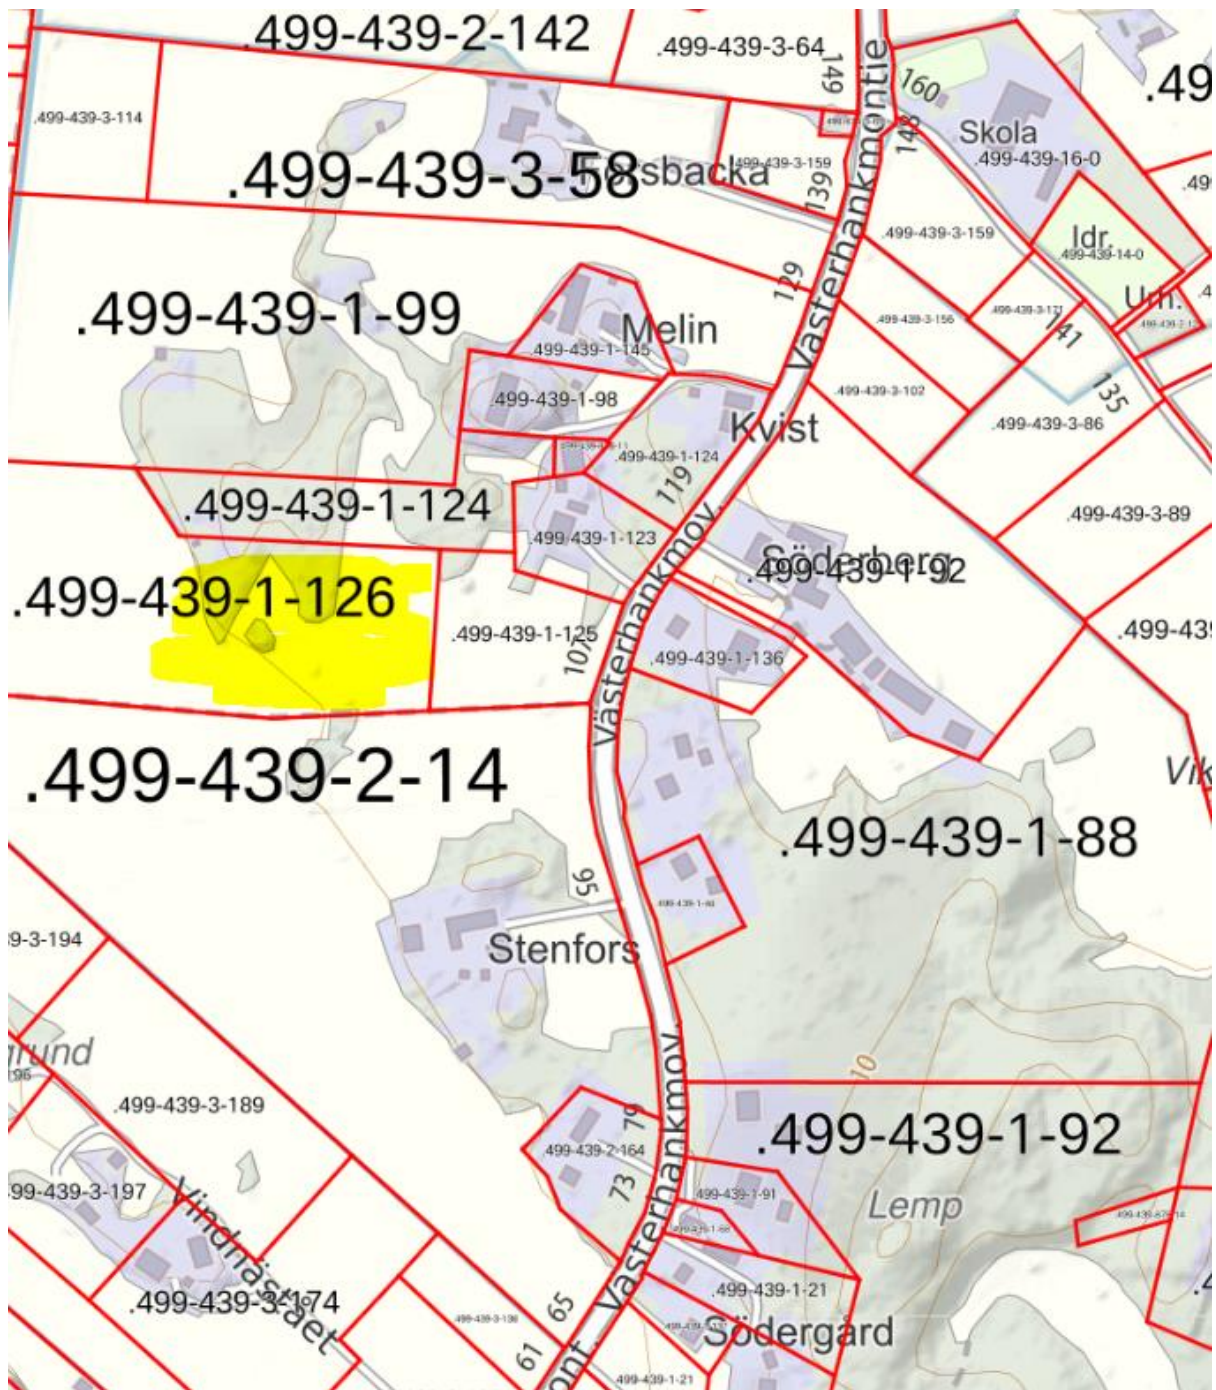

PRELIMINÄRA TOMTALTERNATIV FÖR RADHUSBOENDE I VÄSTERHANKMO

ÖVERSIKTSKARTA, LÄGRE NER DETALJKARTOR (Källa: <https://kartta.paikkatietoikkuna.fi/>)

Fyra alternativ för placeringen av radhus. Säljare, Torsten Sundvik 499-439-2-157, Marianne Wiik 499-439-2-126, Astrid Ulfves 499-439-1-84 och Martin Sundvik 499-439-1-85.