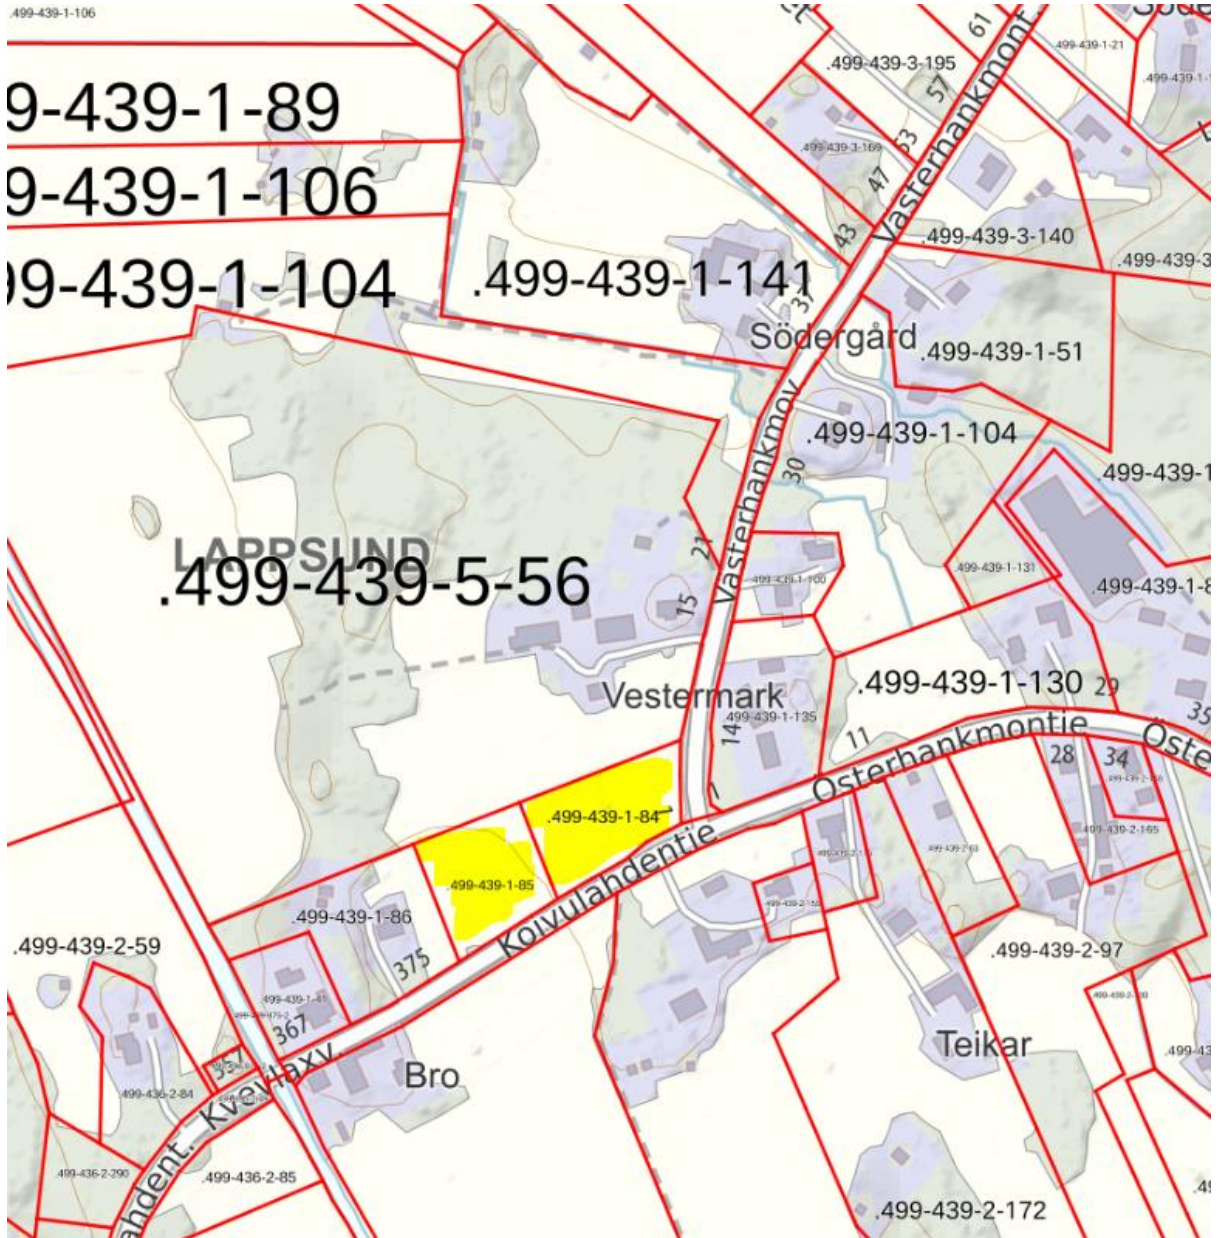

PRELIMINÄRA TOMTALTERNATIV FÖR RADHUSBOENDE I VÄSTERHANKMO

ÖVERSIKTSKARTA, LÄGRE NER DETALJKARTOR (Källa: <https://kartta.paikkatietoikkuna.fi/>)

Fyra alternativ för placeringen av radhus. Säljare, Torsten Sundvik 499-439-2-157, Marianne Wiik 499-439-2-126, Astrid Ulfves 499-439-1-84 och Martin Sundvik 499-439-1-85.