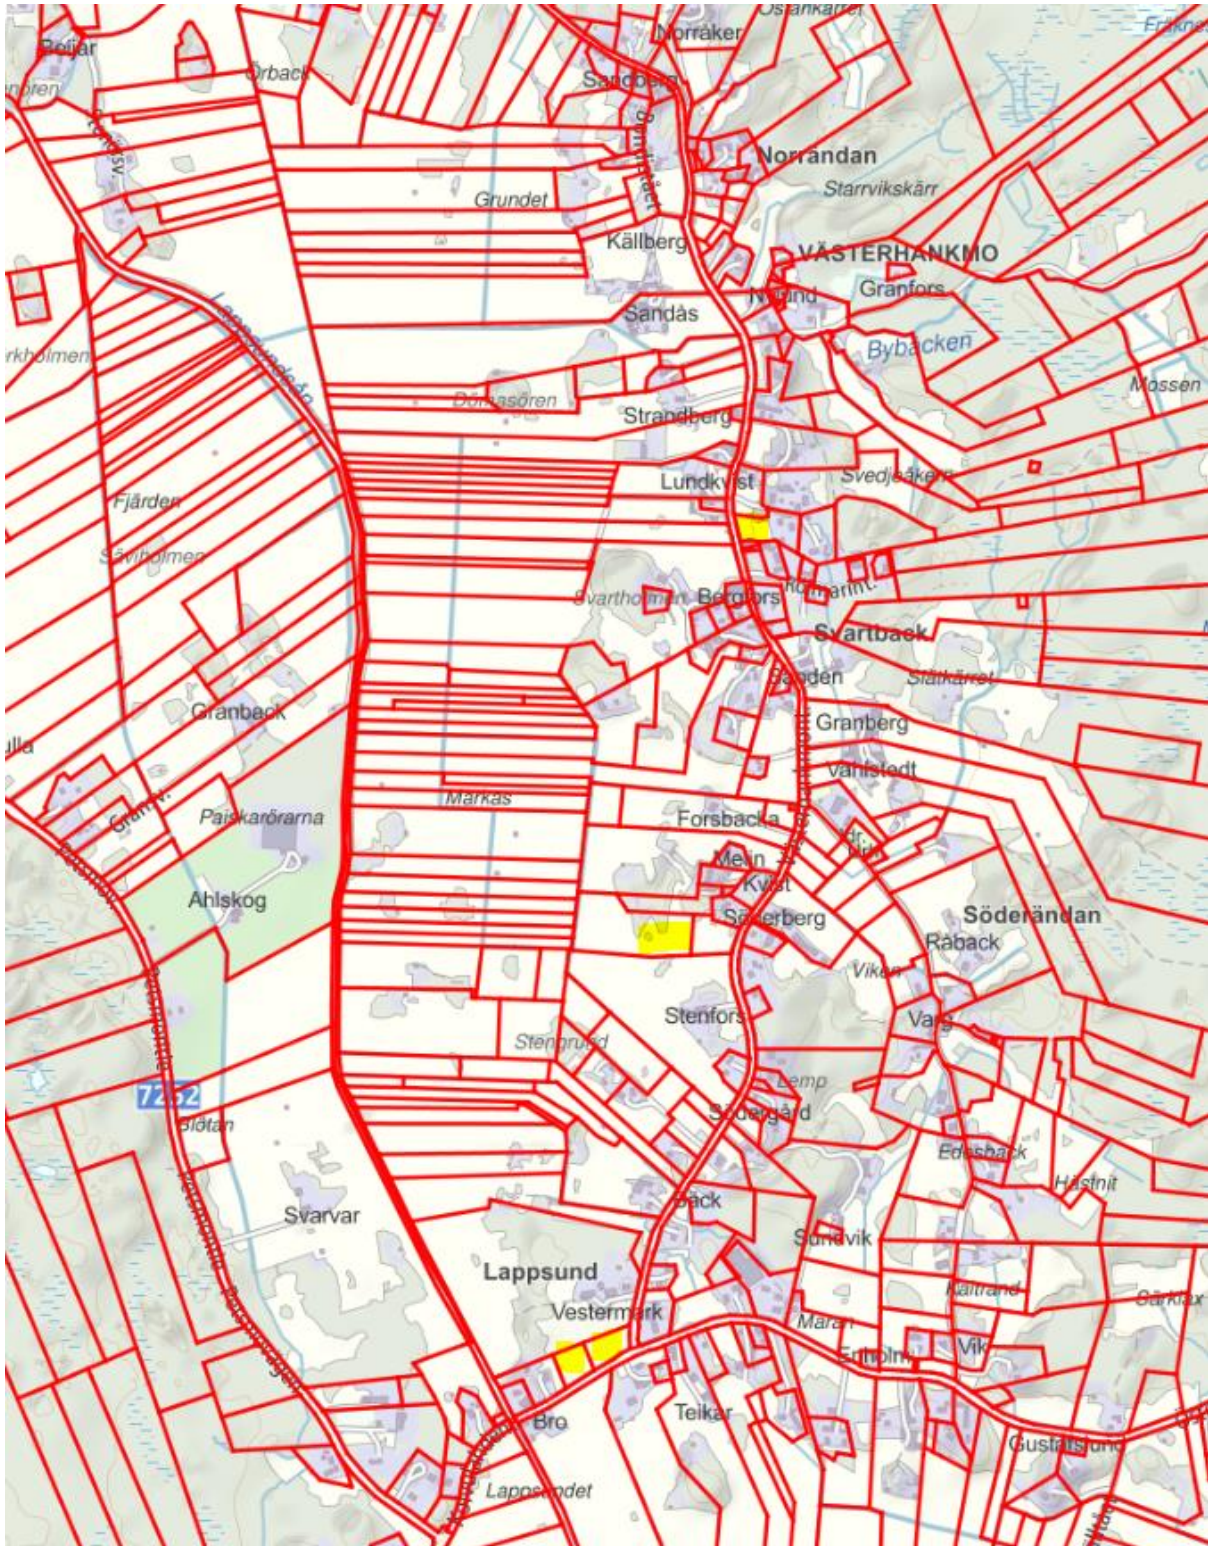

PRELIMINÄRA TOMTALTERNATIV FÖR RADHUSBOENDE I VÄSTERHANKMO

ÖVERSIKTSKARTA, LÄGRE NER DETALJKARTOR (Källa: <https://kartta.paikkatietoikkuna.fi/>)

Fyra alternativ för placeringen av radhus. Säljare, Torsten Sundvik 499-439-2-157, Marianne Wiik 499-439-2-126, Astrid Ulfves 499-439-1-84 och Martin Sundvik 499-439-1-85.